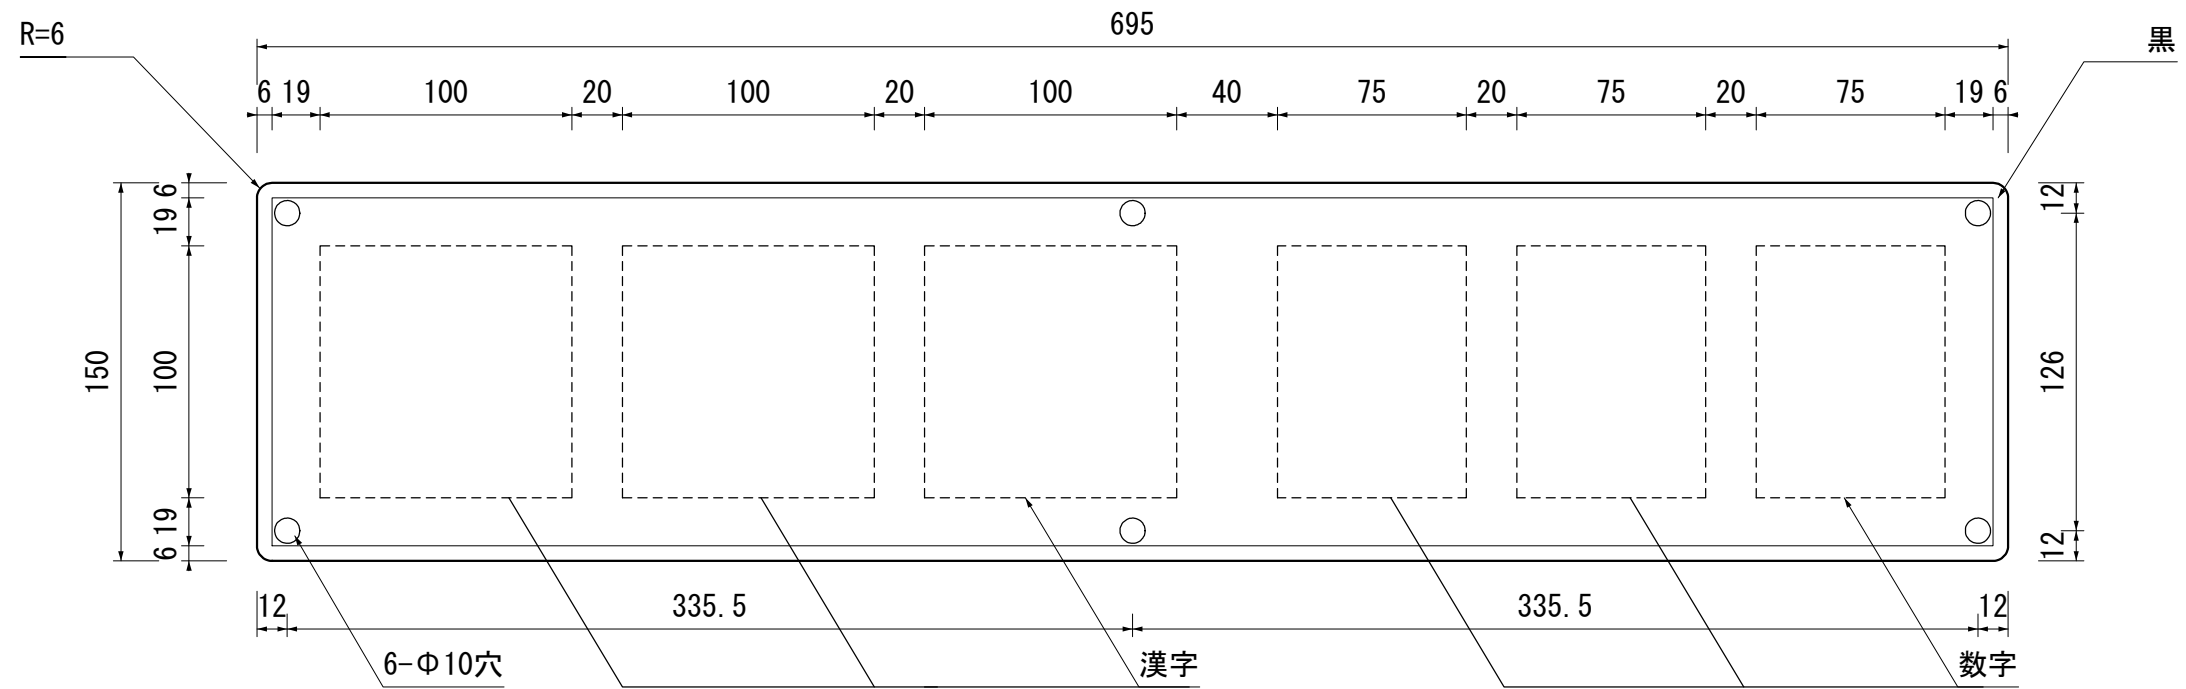

3漢字 3数字

図面番号	サイズ	尺度	素地	文字	矢印	記号	シート種別	カルバート番号板-3-3
CLVT-B3	150×695	1/3	アイボリー	黒				ARC NOHARA